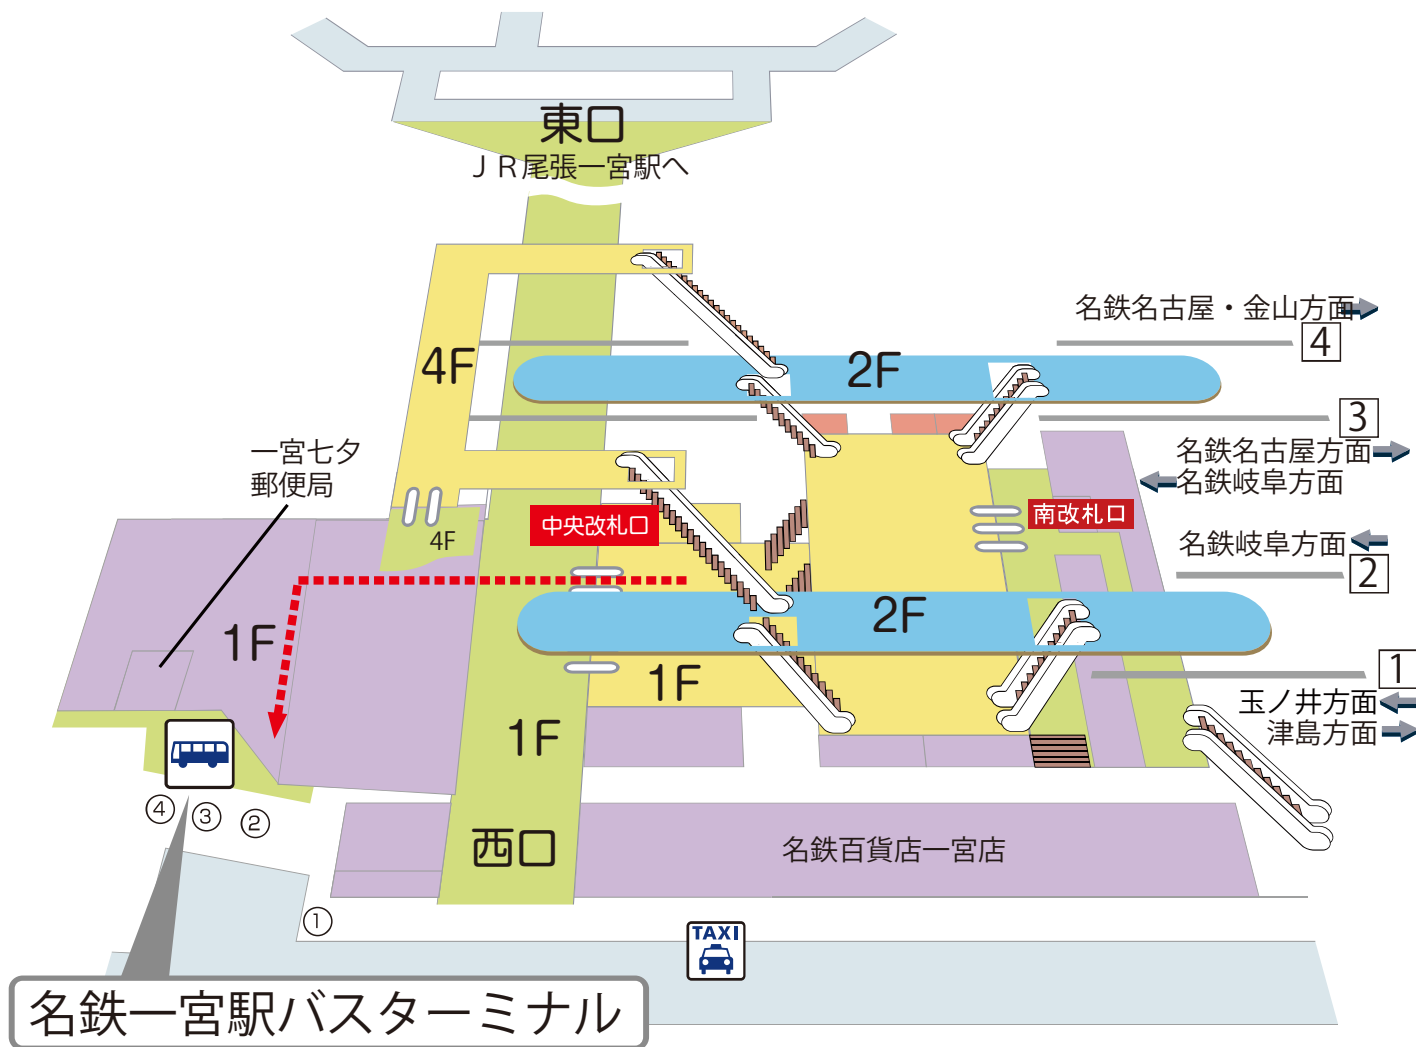

# 名鉄一宮駅構内図

名鉄一宮駅バスターミナル2番乗場より「(21) 起D線 [蓮池系統]」行きに乗車。  
「馬引」で下車してください。

名鉄一宮駅バスターミナル

名鉄側と JR 側でバスターミナルがあります。お間違えのないように気をつけてください。  
バス停車停留所：名鉄一宮駅▶一宮スイミングスクール前▶神山三丁目▶繊維センター前▶馬引  
4番目のバス停になります。乗車時間約4分。